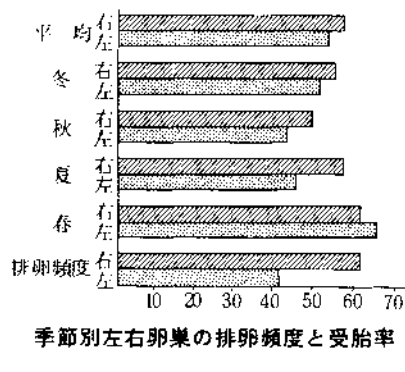

- 東京都農林漁業振興対策審議会委員
- 内閣資源調査会専門委員
- 農林省農業資材審議会種苗部会委員
- 日本学術会議農業科学研究所連絡会委員
- 農林水産技術会議専門委員

会員名簿の発行について

事務局長 高橋隆三
会員名簿の発行については、各支部のご協力を得て名簿の整理にあたり、現在、第一次の校正を終了したところです。今後第二次第三次の校正した上で印刷製本をお願いし、大会開催日には

それには鯉測学園創立四〇周年記念事業募金に協力し、同窓会費を納入することとあります。どうか皆さん借に扶け合って栄えていくようではありませんか。御協力を心からお願ひ申しあげます。

発行いたす計画にいたしております。名簿整理にご協力いただきました各支部代表者各位に対し、心から御礼を申し上げますと共に、発行でき次第お届けすることを約束いたします。

領布価について役員会にはかったところ、二千五百円(送料込み)と決まりました。希望者は事務局に申し込んで下さい。

第十四回

家畜人工授精師全国研修大会にて
茨城代表で山本氏(31期)発表

去る二月十一日に開催の家畜人工授精師全国研修大会において、学園職員山本技師が酪農場の繁殖成績をまとめて発表した。左の図は発表内容の一部